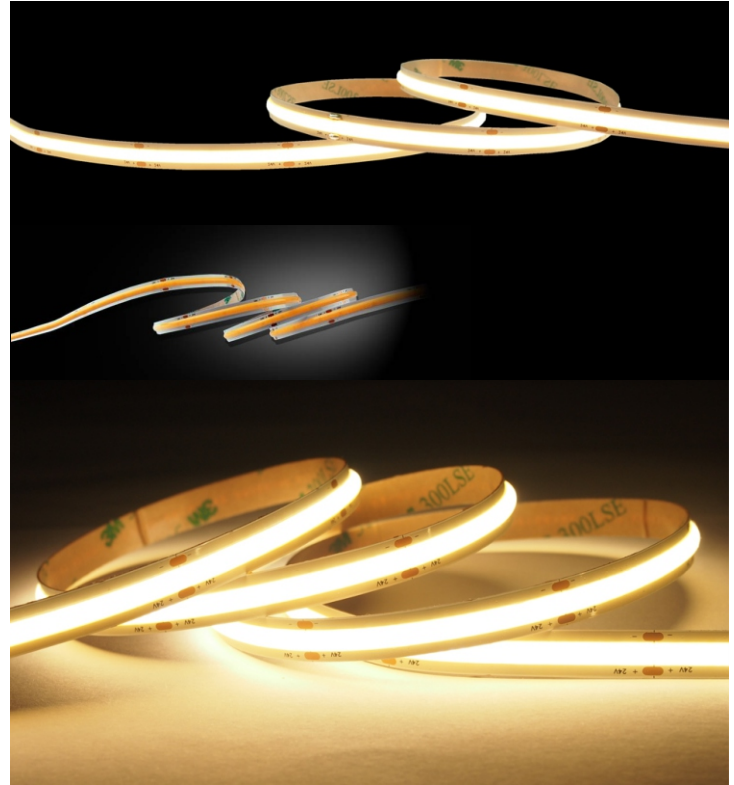

ONELINE 480

Flex Led Strip - Ljus på linje

CRI90, 14W/m, ca 1300 lm/m.

Kan klippas var 4,5:e cm för att uppnå optimal längd.

Max längd 5 meter.

Montage via självhäftande 3M tejp som är placerad på baksidan av ledstrifen.

OneLine 5W IP20

E 75 161 01	Flex Led Strip 5W 2700k IP20
E 75 161 04	Flex Led Strip 5W 3000k IP20
E 75 161 07	Flex Led Strip 5W 4000k IP20

OneLine 9W IP20

E 75 161 02	Flex Led Strip 9W 2700k IP20
E 75 161 05	Flex Led Strip 9W 3000k IP20
E 75 161 08	Flex Led Strip 9W 4000k IP20

OneLine 14W IP20

E 75 161 03	Flex Led Strip 14W 2700k IP20
E 75 161 06	Flex Led Strip 14W 3000k IP20
E 75 161 09	Flex Led Strip 14W 4000k IP20

OneLine 5W IP67

E 75 161 10	Flex Led Strip 5W 2700k IP67
E 75 161 13	Flex Led Strip 5W 3000k IP67
E 75 161 16	Flex Led Strip 5W 4000k IP67

OneLine 9W IP67

E 75 161 11	Flex Led Strip 9W 2700k IP67
E 75 161 14	Flex Led Strip 9W 3000k IP67
E 75 161 17	Flex Led Strip 9W 4000k IP67

OneLine 14W IP67

E 75 161 12	Flex Led Strip 14W 2700k IP67
E 75 161 15	Flex Led Strip 14W 3000k IP67
E 75 161 18	Flex Led Strip 14W 4000k IP67

Tillbehör - Drivdon

E 79 809 69	Driver LED 24Vdc 10W FAS Dim IP20
E 79 809 70	Driver LED 24Vdc 20W FAS Dim IP20
E 79 808 63	Driver LED 24Vdc 36W FAS Dim IP20
E 79 808 64	Driver LED 24Vdc 45W FAS Dim IP20
E 79 808 65	Driver LED 24Vdc 80W FAS Dim IP66
E 79 813 76	LED Sign Trafo 24Vdc 45W IP66
E 79 813 77	LED Sign Trafo 24Vdc 80W IP66

Färgtemperatur	2700k / 3000k / 4000k
Längd	5000 mm
Färgåtergivningindex (CRI)	90
Ljuskälla	LED ej utbyttbar
Modell	Band
Bredd (mm)	8 mm
Höjd/Djup (mm)	2 mm
Självhäftande	Ja
Ljusflöde per meter	1300 lm
Dimbar	Ja

Kapslingsklass (IP)	IP20 / IP67
Skyddsklass	Säkerhetsklass III
Spridningsvinkel	170°
Ljusfärg	Vit
Minsta böjradie	20 mm
Antal LED per meter	528 st
Effekt per meter	14W
Spänningstyp	DC
Livslängd upp till	40.000h
Drivdon	Ingår ej

LITON AB

För mer information
www.liton.se