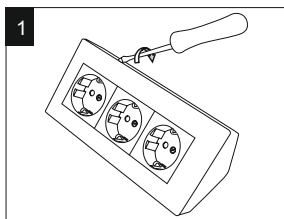

Anvisning för att öppna hörnbox:

1. Vrid loss ramen försiktigt.
2. Lossa de fyra skruvarna för insatsen.
  (Lossa EJ centrumskruvarna mitt i uttaget)

Observera! Efterdra samtliga anslutningsplintar efter transport.