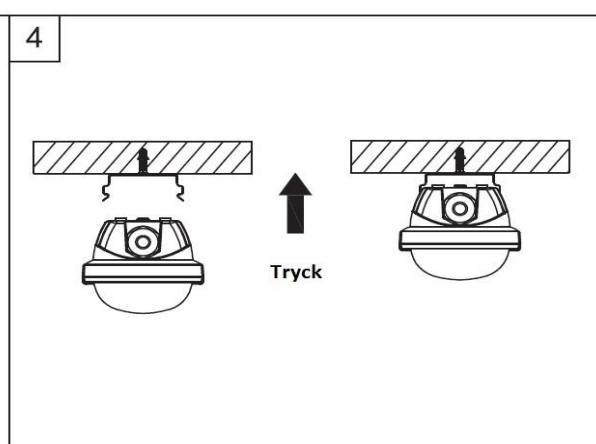

**Installation**

Ytmontering

Upphängning

1

C/C

Artikel nr:	C/C:
S600	310
S1200	630
S1500	830

**Varning:**

- \* Installation får endast ske av en behörig elektriker enligt gällande bestämmelser.
- \* Sätt ej igång innan färdigställd installation.
- \* Armaturen ska under inga omständigheter övertäckas med isoleringsmattor eller liknande material.
- \* Vid felfunktion, koppla bort armaturen från spänningen omedelbart.
- \* Försök inte att reparera armaturen själv, reparation ska endast utföras av certifierad elektriker.