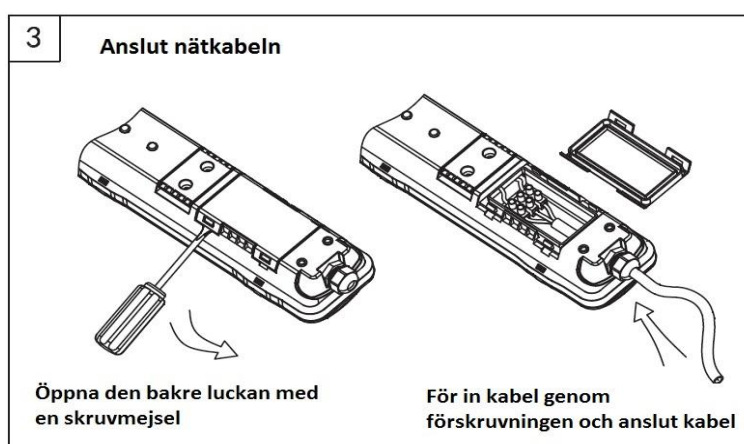

**Installation**

Ytmontering

Upphängning

1

C/C

Artikel nr:	C/C:
S600	310
S1200	630
S1500	830

**Varning:**

- \* Installation får endast ske av en behörig elektriker enligt gällande bestämmelser.
- \* Sätt ej igång innan färdigställd installation.
- \* Armaturen ska under inga omständigheter övertäckas med isoleringsmattor eller liknande material.
- \* Vid felfunktion, koppla bort armaturen från spänningen omedelbart.
- \* Försök inte att reparera armaturen själv, reparation ska endast utföras av certifierad elektriker.