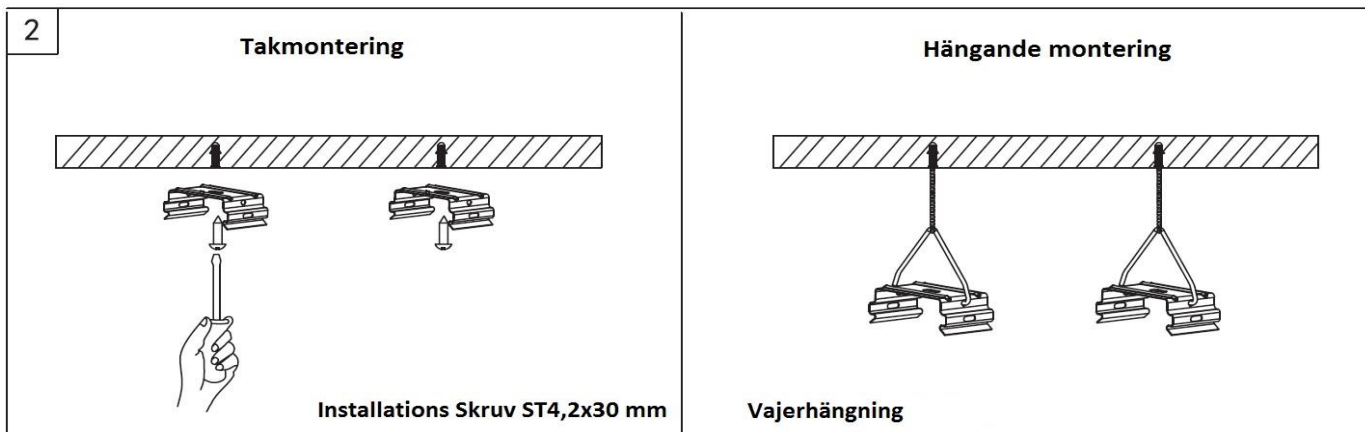

## IP65 S LED TUBE

Model: LED Tube IP65 S600/S1200/S1500  
220-240V ~ 50Hz

Artikel Nummer:	W	Volt	Färgtemp.	CRI	LM	LED ljus	Längd (mm)	Bredd (mm)	Höjd (mm)	C/C (mm)
S600 IP65 LED	19W	220-240V 50/60 Hz	4000K	Ra 80	1800lm	SMD2835	638	82	71,5	310
S1200 IP65 LED	36W	220-240V 50/60 Hz	4000K	Ra 80	3500lm	SMD2835	1238	82	71,5	630
S1500 IP65 LED	50W	220-240V 50/60 Hz	4000K	Ra 80	5000lm	SMD2835	1538	82	71,5	830

**Installation**

Ytmontering

Upphängning

1

C/C

Artikel nr:	C/C:
S600	310
S1200	630
S1500	830

**Varning:**

- \* Installation får endast ske av en behörig elektriker enligt gällande bestämmelser.
- \* Sätt ej igång innan färdigställd installation.
- \* Armaturen ska under inga omständigheter övertäckas med isoleringsmattor eller liknande material.
- \* Vid felfunktion, koppla bort armaturen från spänningen omedelbart.
- \* Försök inte att reparera armaturen själv, reparation ska endast utföras av certifierad elektriker.