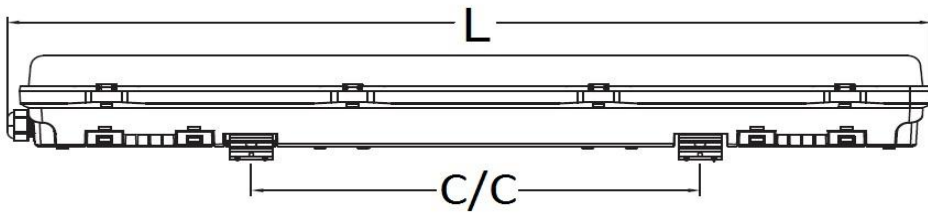

## IP65 S LED TUBE

Model: LED Tube IP65 S600/S1200/S1500  
220-240V ~ 50Hz

Artikel Nummer:	W	Volt	Färgtemp.	CRI	LM	LED ljus	Längd (mm)	Bredd (mm)	Höjd (mm)	C/C (mm)
S600 IP65 LED	19W	220-240V 50/60 Hz	4000K	Ra 80	1800lm	SMD2835	638	82	71,5	310
S1200 IP65 LED	36W	220-240V 50/60 Hz	4000K	Ra 80	3500lm	SMD2835	1238	82	71,5	630
S1500 IP65 LED	50W	220-240V 50/60 Hz	4000K	Ra 80	5000lm	SMD2835	1538	82	71,5	830

**Installation**

Ytmontering

Upphängning

1

C/C

Artikel nr:	C/C:
S600	310
S1200	630
S1500	830

**Varning:**

- \* Installation får endast ske av en behörig elektriker enligt gällande bestämmelser.
- \* Sätt ej igång innan färdigställd installation.
- \* Armaturen ska under inga omständigheter övertäckas med isoleringsmattor eller liknande material.
- \* Vid felfunktion, koppla bort armaturen från spänningen omedelbart.
- \* Försök inte att reparera armaturen själv, reparation ska endast utföras av certifierad elektriker.