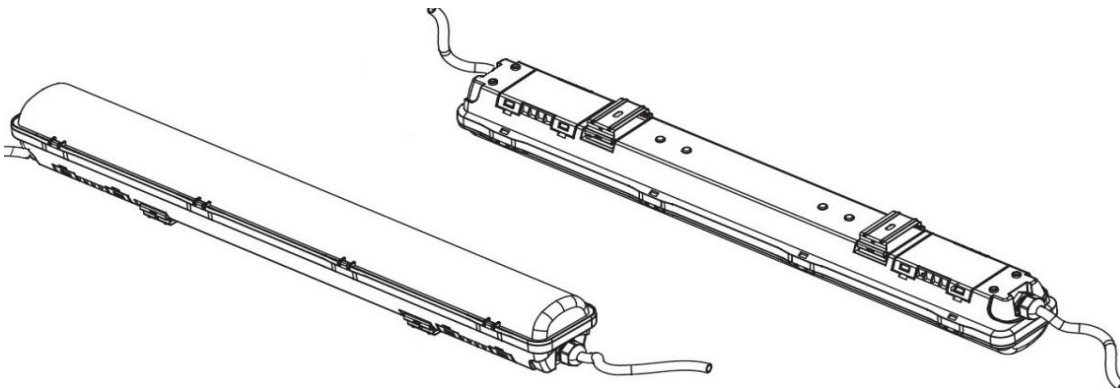

## IP65 S LED TUBE

Model: LED Tube IP65 S600/S1200/S1500  
220-240V ~ 50Hz

Artikel Nummer:	W	Volt	Färgtemp.	CRI	LM	LED ljus	Längd (mm)	Bredd (mm)	Höjd (mm)	C/C (mm)
S600 IP65 LED	19W	220-240V 50/60 Hz	4000K	Ra 80	1800lm	SMD2835	638	82	71,5	310
S1200 IP65 LED	36W	220-240V 50/60 Hz	4000K	Ra 80	3500lm	SMD2835	1238	82	71,5	630
S1500 IP65 LED	50W	220-240V 50/60 Hz	4000K	Ra 80	5000lm	SMD2835	1538	82	71,5	830

**Installation**

Ytmontering

Upphängning

1

C/C

Artikel nr:	C/C:
S600	310
S1200	630
S1500	830

**Varning:**

- \* Installation får endast ske av en behörig elektriker enligt gällande bestämmelser.
- \* Sätt ej igång innan färdigställd installation.
- \* Armaturen ska under inga omständigheter övertäckas med isoleringsmattor eller liknande material.
- \* Vid felfunktion, koppla bort armaturen från spänningen omedelbart.
- \* Försök inte att reparera armaturen själv, reparation ska endast utföras av certifierad elektriker.