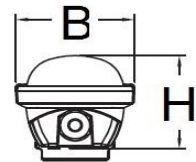

## IP65 S LED TUBE

Model: LED Tube IP65 S600/S1200/S1500  
220-240V ~ 50Hz

Artikel Nummer:	W	Volt	Färgtemp.	CRI	LM	LED ljus	Längd (mm)	Bredd (mm)	Höjd (mm)	C/C (mm)
S600 IP65 LED	19W	220-240V 50/60 Hz	4000K	Ra 80	1800lm	SMD2835	638	82	71,5	310
S1200 IP65 LED	36W	220-240V 50/60 Hz	4000K	Ra 80	3500lm	SMD2835	1238	82	71,5	630
S1500 IP65 LED	50W	220-240V 50/60 Hz	4000K	Ra 80	5000lm	SMD2835	1538	82	71,5	830

**Installation**

Ytmontering

Upphängning

1

C/C

Artikel nr:	C/C:
S600	310
S1200	630
S1500	830

**Varning:**

- \* Installation får endast ske av en behörig elektriker enligt gällande bestämmelser.
- \* Sätt ej igång innan färdigställd installation.
- \* Armaturen ska under inga omständigheter övertäckas med isoleringsmattor eller liknande material.
- \* Vid felfunktion, koppla bort armaturen från spänningen omedelbart.
- \* Försök inte att reparera armaturen själv, reparation ska endast utföras av certifierad elektriker.