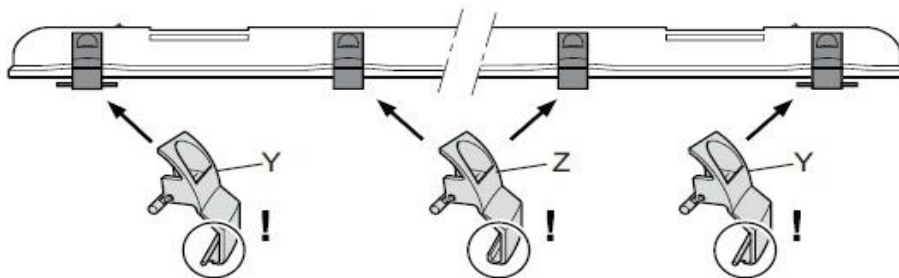

IP65 XL LED TUBE

Model: LED Tube IP65 XL1200/XL1500
220-240V ~ 50Hz

Artikel Nummer:	W	Volt	Färgtemp.	CRI	LM	LED ljus	Längd (mm)	Bredd (mm)	Höjd (mm)	C/C (mm)
XL1200 IP65 LED	50W	220-240V 50/60 Hz	4000K	Ra 80	4700lm	SMD2835	1274	140	90	900
XL1500 IP65 LED	64W	220-240V 50/60 Hz	4000K	Ra 80	6000lm	SMD2835	1574	140	90	1200