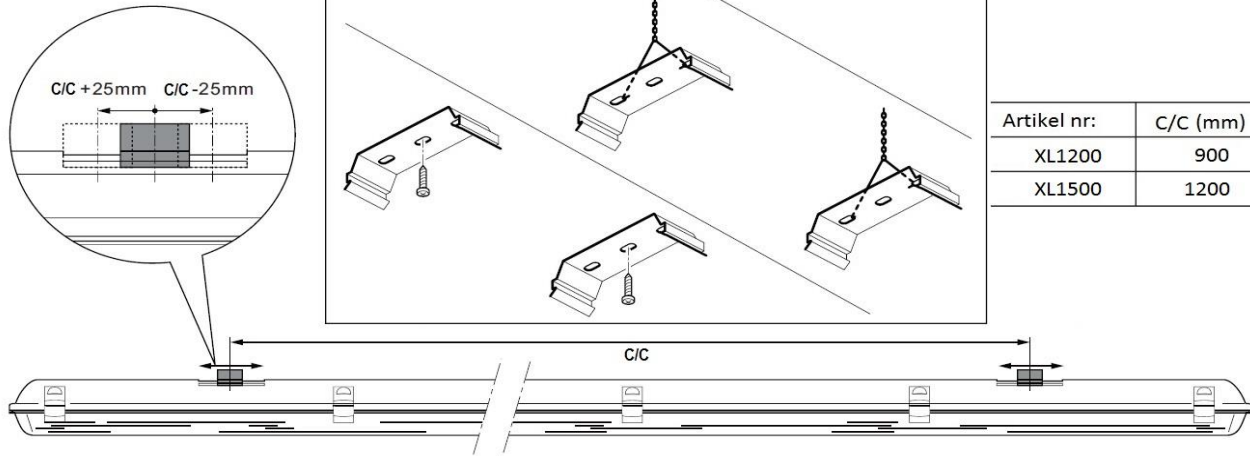

3

4

5

6

Varning:

- Installation får endast ske av en behörig elektriker enligt gällande bestämmelser.
- Sätt ej igång innan färdigställd installation.
- Armaturen ska under inga omständigheter övertäckas med isoleringsmattor eller liknande material.
- Vid felfunktion, koppla bort armaturen från spänningen omedelbart.
- Försök inte att reparera armaturen själv, reparation ska endast utföras av certifierad elektriker.

LITON AB

www.liton.se

info@liton.se