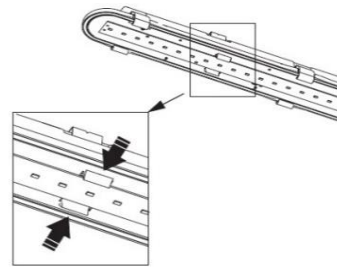

3

4

5

6

Varning:

- Installation får endast ske av en behörig elektriker enligt gällande bestämmelser.
- Sätt ej igång innan färdigställd installation.
- Armaturen ska under inga omständigheter övertäckas med isoleringsmattor eller liknande material.
- Vid felfunktion, koppla bort armaturen från spänningen omedelbart.
- Försök inte att reparera armaturen själv, reparation ska endast utföras av certifierad elektriker.

LITON AB

www.liton.se

info@liton.se