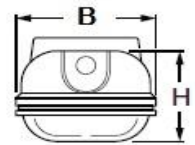

IP65 XL LED TUBE

Model: LED Tube IP65 XL1200/XL1500
220-240V ~ 50Hz

Artikel Nummer:	W	Volt	Färgtemp.	CRI	LM	LED ljus	Längd (mm)	Bredd (mm)	Höjd (mm)	C/C (mm)
XL1200 IP65 LED	50W	220-240V 50/60 Hz	4000K	Ra 80	4700lm	SMD2835	1274	140	90	900
XL1500 IP65 LED	64W	220-240V 50/60 Hz	4000K	Ra 80	6000lm	SMD2835	1574	140	90	1200