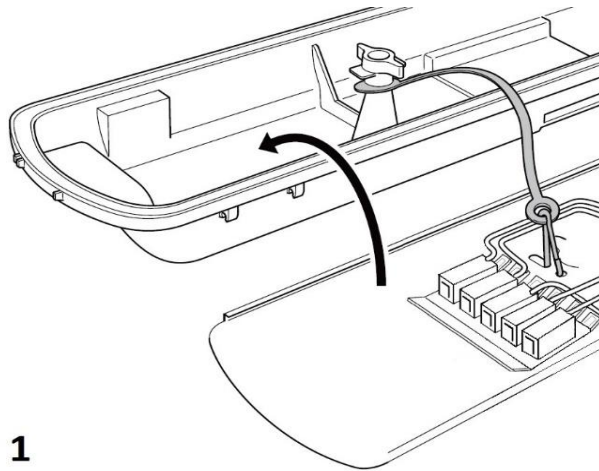

IP65 XL LED TUBE

Model: LED Tube IP65 XL1200/XL1500
220-240V ~ 50Hz

Artikel Nummer:	W	Volt	Färgtemp.	CRI	LM	LED ljus	Längd (mm)	Bredd (mm)	Höjd (mm)	C/C (mm)
XL1200 IP65 LED	50W	220-240V 50/60 Hz	4000K	Ra 80	4700lm	SMD2835	1274	140	90	900
XL1500 IP65 LED	64W	220-240V 50/60 Hz	4000K	Ra 80	6000lm	SMD2835	1574	140	90	1200