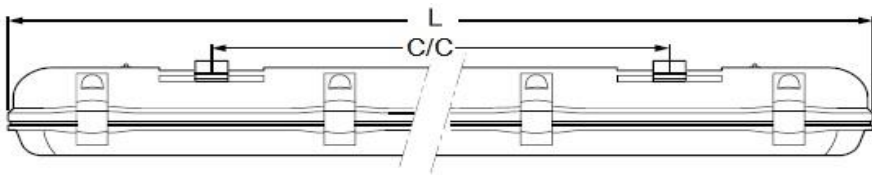

IP65 XL LED TUBE

Model: LED Tube IP65 XL1200/XL1500
220-240V ~ 50Hz

Artikel Nummer:	W	Volt	Färgtemp.	CRI	LM	LED ljus	Längd (mm)	Bredd (mm)	Höjd (mm)	C/C (mm)
XL1200 IP65 LED	50W	220-240V 50/60 Hz	4000K	Ra 80	4700lm	SMD2835	1274	140	90	900
XL1500 IP65 LED	64W	220-240V 50/60 Hz	4000K	Ra 80	6000lm	SMD2835	1574	140	90	1200