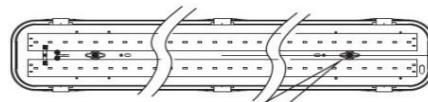

3

4

5

6

Varning:

- Installation får endast ske av en behörig elektriker enligt gällande bestämmelser.
- Sätt ej igång innan färdigställd installation.
- Armaturen ska under inga omständigheter övertäckas med isoleringsmattor eller liknande material.
- Vid felfunktion, koppla bort armaturen från spänningen omedelbart.
- Försök inte att reparera armaturen själv, reparation ska endast utföras av certifierad elektriker.

LITON AB

www.liton.se

info@liton.se