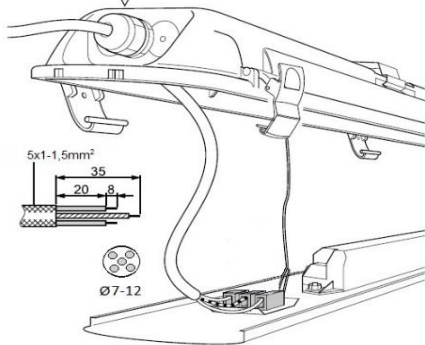

3

4

5

6

Varning:

- Installation får endast ske av en behörig elektriker enligt gällande bestämmelser.
- Sätt ej igång innan färdigställd installation.
- Armaturen ska under inga omständigheter övertäckas med isoleringsmattor eller liknande material.
- Vid felfunktion, koppla bort armaturen från spänningen omedelbart.
- Försök inte att reparera armaturen själv, reparation ska endast utföras av certifierad elektriker.

LITON AB

www.liton.se

info@liton.se