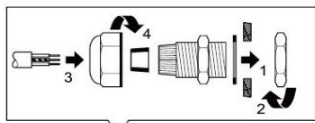

3

4

5

6

Varning:

- Installation får endast ske av en behörig elektriker enligt gällande bestämmelser.
- Sätt ej igång innan färdigställd installation.
- Armaturen ska under inga omständigheter övertäckas med isoleringsmattor eller liknande material.
- Vid felfunktion, koppla bort armaturen från spänningen omedelbart.
- Försök inte att reparera armaturen själv, reparation ska endast utföras av certifierad elektriker.

LITON AB

www.liton.se

info@liton.se