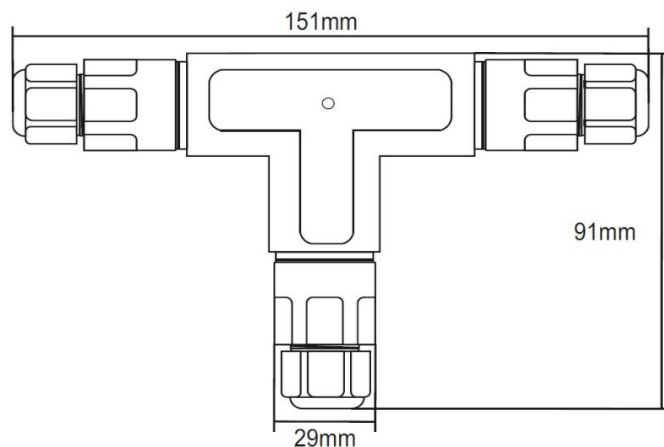

T-Skarven II 3-Pol IP68 Snabbkoppling

Fabrikat:	LITON AB
Kapslingsklass:	IP68
Elektrisk data:	230V 16A
Montage:	Inomhus, utomhus.
Utförande:	Svart stomme i polyamid 66. Koppling detaljer rostfritt stål, koppar.
Anslutning:	Förskruvning Ø 6,5-11mm 3pol 3vägs 0,5-2,5mm ²
Omgivningstemp:	,-40°C - +80°C.
Övrigt:	CE, RoHS För användning i tex industri, butik, bilhall, parkeringshus, garage, lager m.m. Anslutningsplint med snabbkoppling 5x3x2,5mm ² vid vardera ändar.

E:nr:	Artikel:	Längd	Bredd	Höjd	Färg	Vikt
14 578 70	T-Skarven II 3Pol IP68	151 mm	91 mm	29 mm	Svart	0,104kg

WWW.LITON.SE

LITON AB

info@liton.se