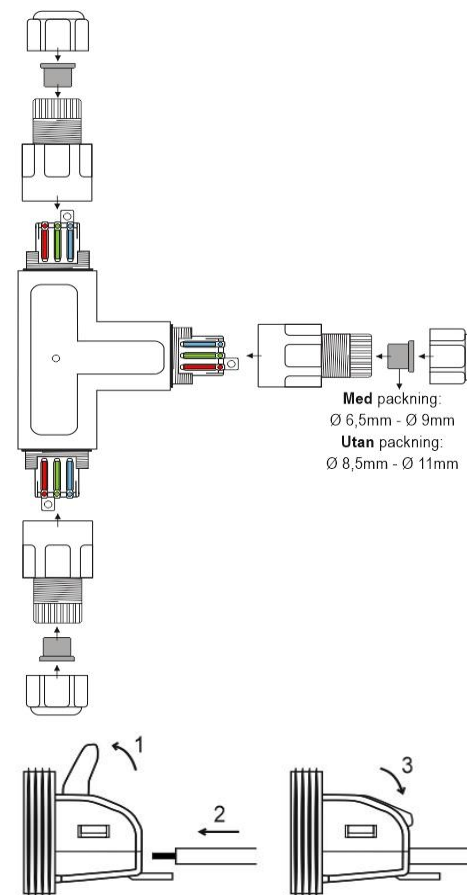

T-Skarven II 3-Pol IP68 Snabbkoppling

Fabrikat:	LITON AB
Kapslingsklass:	IP68
Elektrisk data:	230V 16A
Montage:	Inomhus, utomhus.
Utförande:	Svart stomme i polyamid 66. Koppling detaljer rostfritt stål, koppar.
Anslutning:	Förskruvning Ø 6,5-11mm 3pol 3vägs 0,5-2,5mm ²
Omgivningstemp:	,-40°C - +80°C.
Övrigt:	CE, RoHS För användning i tex industri, butik, bilhall, parkeringshus, garage, lager m.m. Anslutningsplint med snabbkoppling 5x3x2,5mm ² vid vardera ändar.

E:nr:	Artikel:	Längd	Bredd	Höjd	Färg	Vikt
14 578 70	T-Skarven II 3Pol IP68	151 mm	91 mm	29 mm	Svart	0,104kg

WWW.LITON.SE

LITON AB

info@liton.se