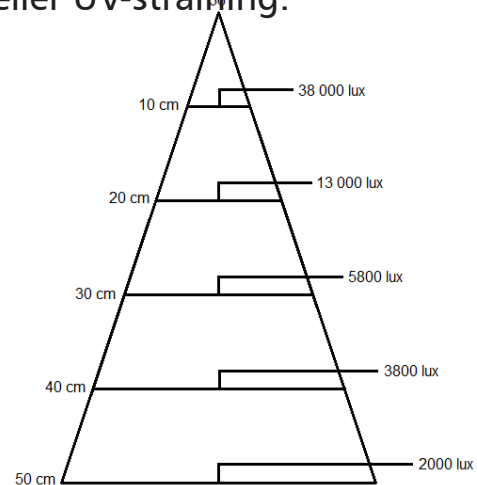

Armaturen levereras med anslutningskabel 2 meter med Euro-stickpropp 230 Vac strömbrytare på armaturhuvudet för lättillgänglig på/av. Ljuskälla fast LED-modul 3W.

Fakta

Armlängd: 420 mm

Ljuskälla: LED 3W 10-36°