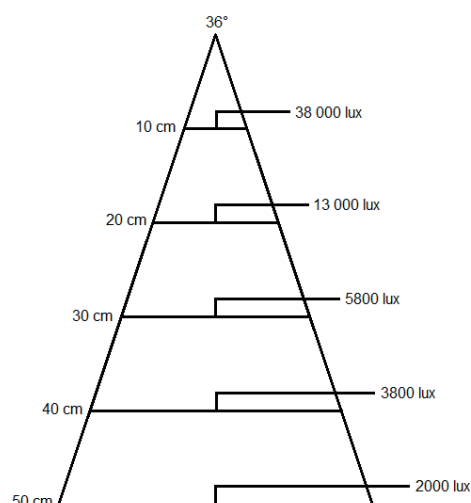

Armaturen levereras med anslutningskabel 3 meter H05RN-F (RDO)2x1,0mm² med stickpropp 230 Vac strömbrytare på armaturhuvudet för lättillgänglig på/av. Ljuskälla utbytbar MR11 12Vac/dc.

Fakta

Armlängd:	600 mm	Färgåtergivning:	CRI80
Ljuskälla:	LED 4W 36° MR11 12Vac/dc	Spänning:	230Vac (Europakontakt)
Ljusflöde:	345 lm (600 cd)	Skyddsklass:	II
Ljuskälla:	4000 K	Kapslingsklass:	IP54
Färg:	Svart	Energimärkning:	